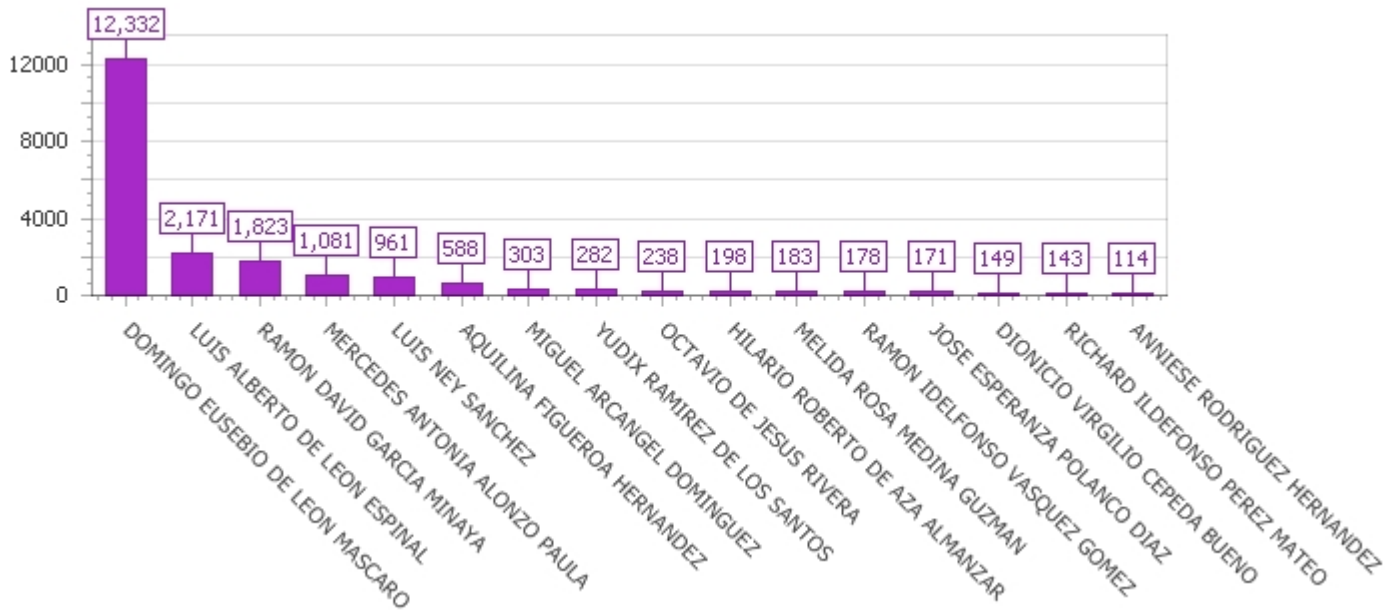

DIPUTADOS

A2

Partido de la Liberación Dominicana
"Servir al Partido para Servir al Pueblo"
COMISION NACIONAL ELECTORAL
CONGRESO ELECTORAL GLADYS GUTIERREZ
13 de diciembre 2015

BOLETIN

2

Provincia : **SANTO DOMINGO**

Circ. 5

RESUMEN MESA			RESUMEN DE VOTOS		
Total de Mesas	104		Votos Emitidos	22,424	
Mesas Computados	99	95.19%	Votos Nulos	1,509	6.73%
Mesas Faltantes	5	4.81%	Votos Validos	20,915	93.27%

Orden	Nombre Candidato	Cant. de Votos	Porcentaje
9	DOMINGO EUSEBIO DE LEON MASCARO	12,332	58.96%
5	LUIS ALBERTO DE LEON ESPINAL	2,171	10.38%
8	RAMON DAVID GARCIA MINAYA	1,823	8.72%
1	MERCEDES ANTONIA ALONZO PAULA	1,081	5.17%
15	LUIS NEY SANCHEZ	961	4.59%
7	AQUILINA FIGUEROA HERNANDEZ	588	2.81%
6	MIGUEL ARCANGEL DOMINGUEZ	303	1.45%
13	YUDIX RAMIREZ DE LOS SANTOS	282	1.35%
4	OCTAVIO DE JESUS RIVERA	238	1.14%
3	HILARIO ROBERTO DE AZA ALMANZAR	198	0.95%
10	MELIDA ROSA MEDINA GUZMAN	183	0.87%
16	RAMON IDELFONSO VASQUEZ GOMEZ	178	0.85%
12	JOSE ESPERANZA POLANCO DIAZ	171	0.82%
2	DIONICIO VIRGILIO CEPEDA BUENO	149	0.71%
11	RICHARD ILDEFONSO PEREZ MATEO	143	0.68%
14	ANNIESE RODRIGUEZ HERNANDEZ	114	0.55%

DIPUTADOS

A2

Partido de la Liberación Dominicana
"Servir al Partido para Servir al Pueblo"
COMISION NACIONAL ELECTORAL
CONGRESO ELECTORAL GLADYS GUTIERREZ
13 de diciembre 2015

BOLETIN

2