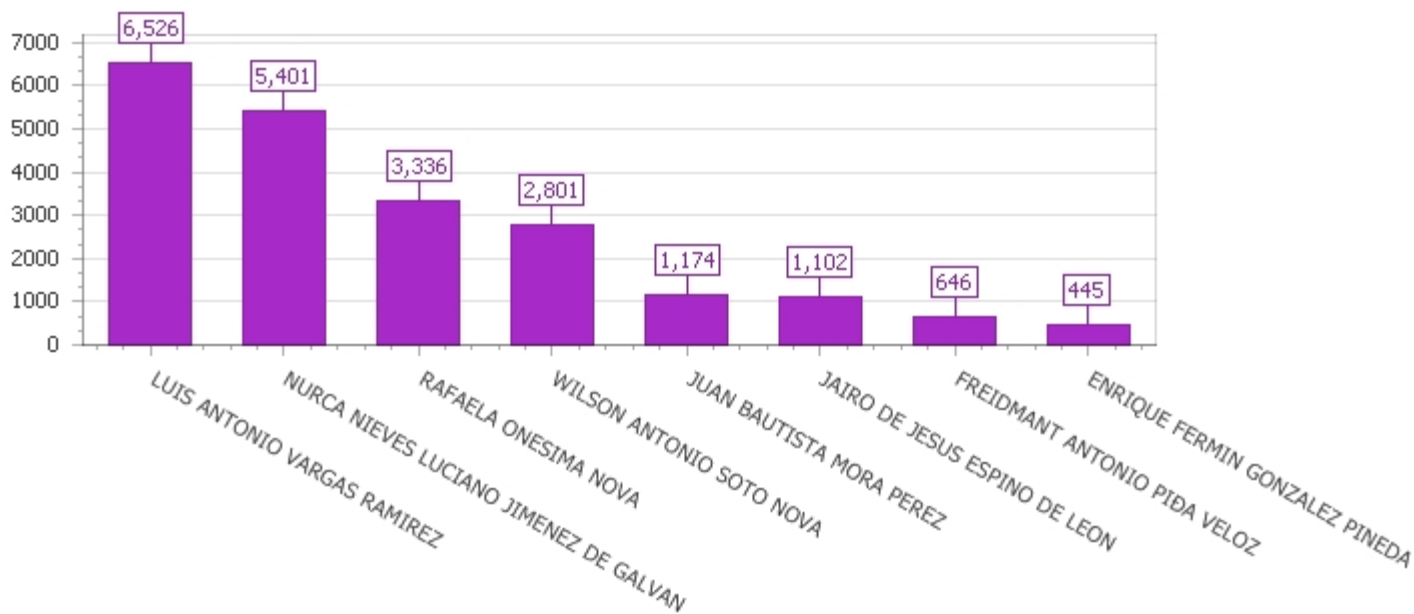

2

Provincia : AZUA

Circ. 1

RESUMEN MESA			RESUMEN DE VOTOS		
Total de Mesas	95		Votos Emitidos	24,577	
Mesas Computados	91	95.79%	Votos Nulos	3,146	12.80%
Mesas Faltantes	4	4.21%	Votos Validos	21,431	87.20%

Orden	Nombre Candidato	Cant. de Votos	Porcentaje
9	LUIS ANTONIO VARGAS RAMIREZ	6,526	30.45%
3	NURCA NIEVES LUCIANO JIMENEZ DE GALVAN	5,401	25.20%
5	RAFAELA ONESIMA NOVA	3,336	15.57%
8	WILSON ANTONIO SOTO NOVA	2,801	13.07%
4	JUAN BAUTISTA MORA PEREZ	1,174	5.48%
1	JAIRO DE JESUS ESPINO DE LEON	1,102	5.14%
6	FREIDMANT ANTONIO PIDA VELOZ	646	3.01%
2	ENRIQUE FERMIN GONZALEZ PINEDA	445	2.08%