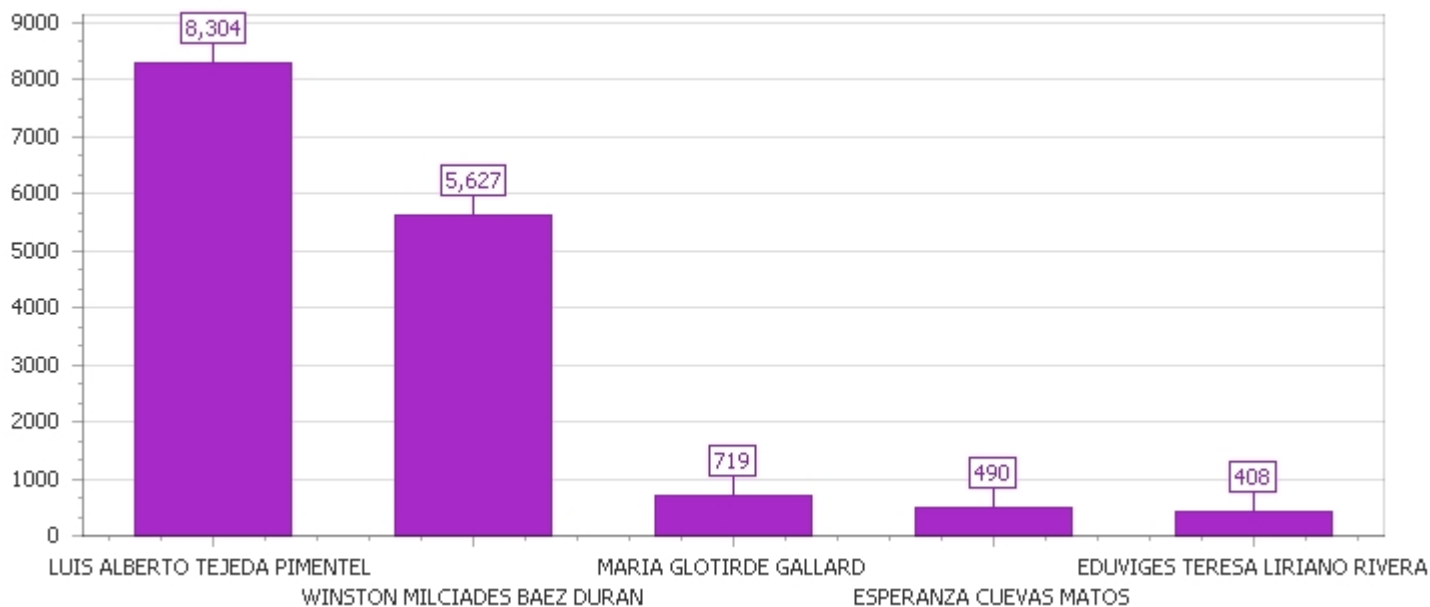

2

Provincia : **SANTO DOMINGO**

Circ. 2

RESUMEN MESA			RESUMEN DE VOTOS		
Total de Mesas	70		Votos Emitidos	16,050	
Mesas Computados	70	100.00%	Votos Nulos	502	3.13%
Mesas Faltantes	0	0.00%	Votos Validos	15,548	96.87%

Orden	Nombre Candidato	Cant. de Votos	Porcentaje
5	LUIS ALBERTO TEJEDA PIMENTEL	8,304	53.41%
1	WINSTON MILCIADES BAEZ DURAN	5,627	36.19%
3	MARIA GLOTIRDE GALLARD	719	4.62%
2	ESPERANZA CUEVAS MATOS	490	3.15%
4	EDUVIGES TERESA LIRIANO RIVERA	408	2.62%