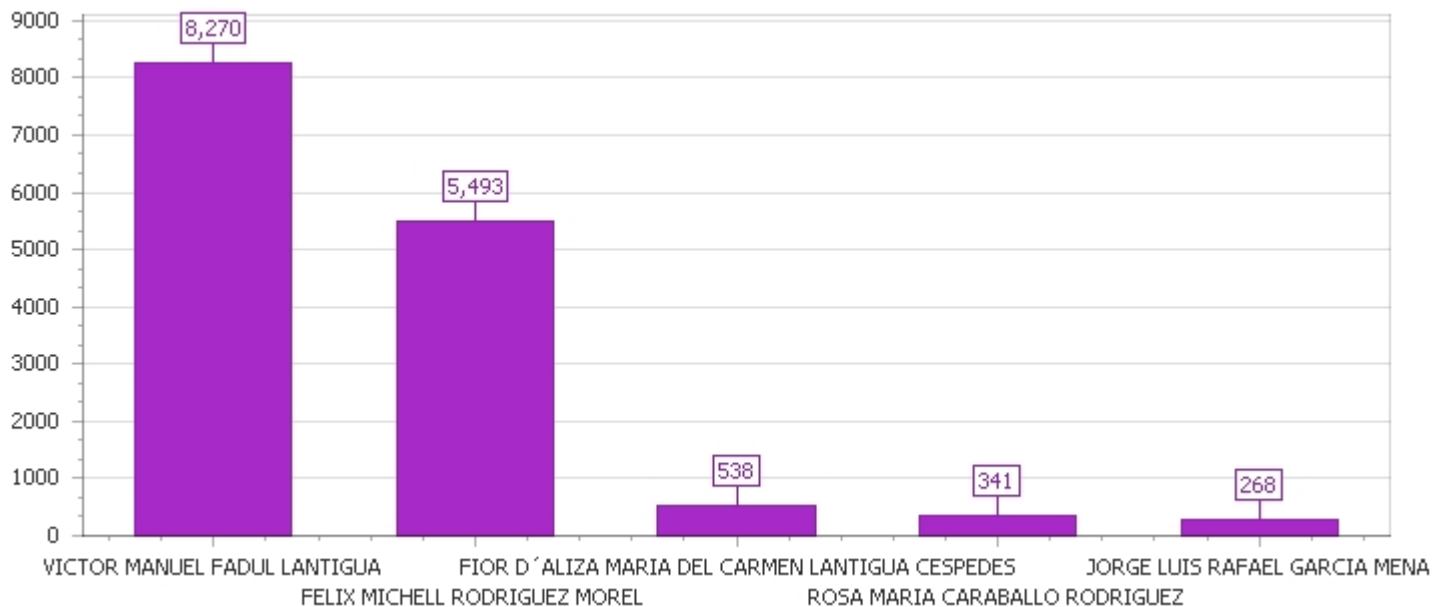

2

Provincia : SANTIAGO

Circ. 3

RESUMEN MESA			RESUMEN DE VOTOS		
Total de Mesas	74		Votos Emitidos	16,341	
Mesas Computados	70	94.59%	Votos Nulos	1,431	8.76%
Mesas Faltantes	4	5.41%	Votos Validos	14,910	91.24%

Orden	Nombre Candidato	Cant. de Votos	Porcentaje
2	VICTOR MANUEL FADUL LANTIGUA	8,270	55.47%
6	FELIX MICHELL RODRIGUEZ MOREL	5,493	36.84%
4	FIOR D'ALIZA MARIA DEL CARMEN LANTIGUA CESPEDES	538	3.61%
1	ROSA MARIA CARABALLO RODRIGUEZ	341	2.29%
3	JORGE LUIS RAFAEL GARCIA MENA	268	1.80%