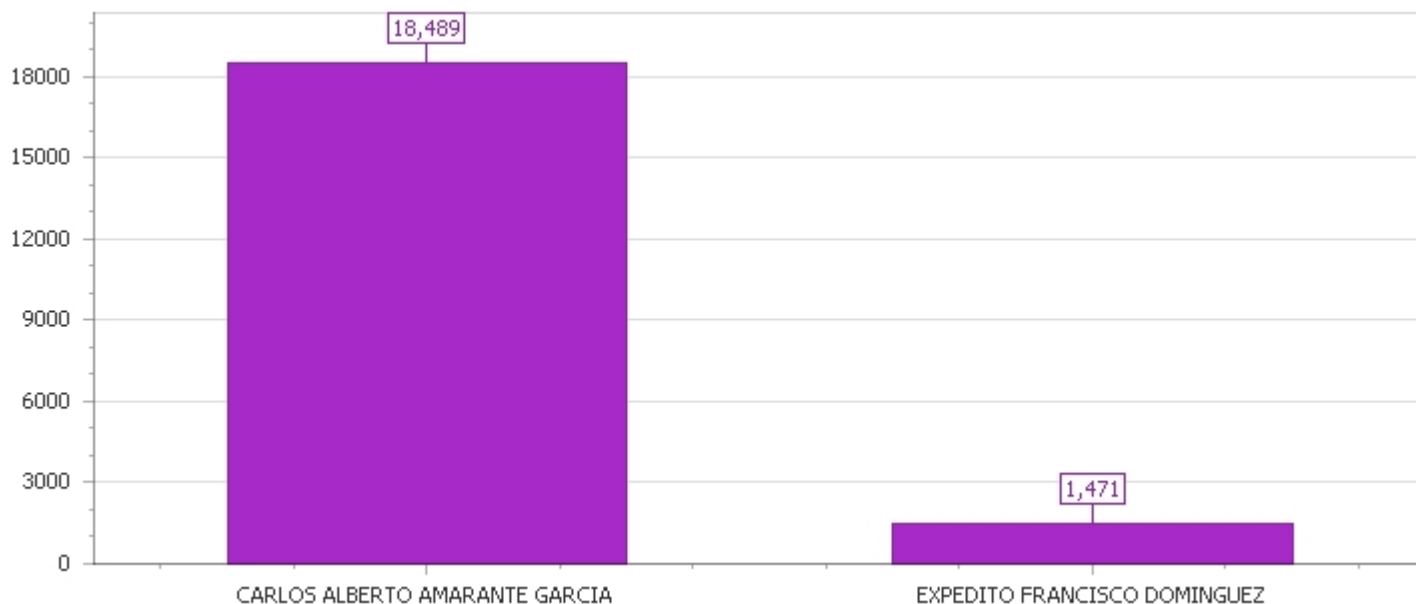

Circ. 1

RESUMEN MESA			RESUMEN DE VOTOS		
Total de Mesas	104		Votos Emitidos	22,593	
Mesas Computados	88	84.62%	Votos Nulos	2,633	11.65%
Mesas Faltantes	16	15.38%	Votos Validos	19,960	88.35%

Orden	Nombre Candidato	Cant. de Votos	Porcentaje
1	CARLOS ALBERTO AMARANTE GARCIA	18,489	92.63%
2	EXPEDITO FRANCISCO DOMINGUEZ	1,471	7.37%