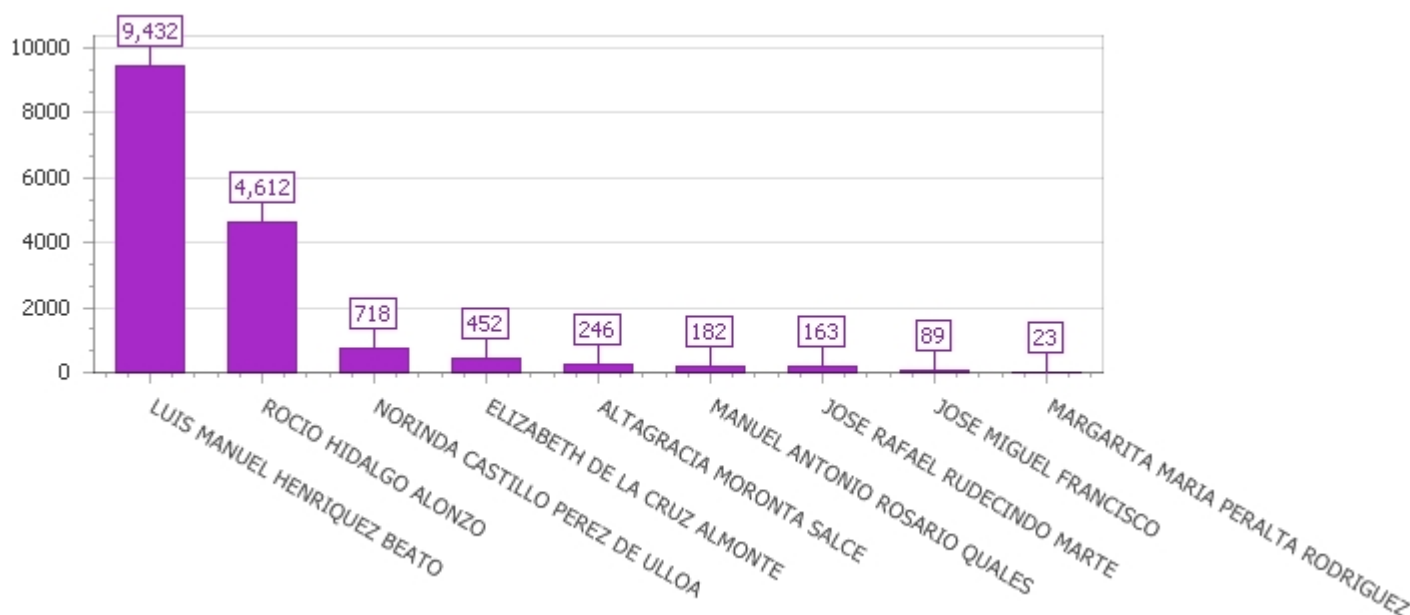

DIPUTADOS

A2

Partido de la Liberación Dominicana
"Servir al Partido para Servir al Pueblo"
COMISION NACIONAL ELECTORAL
CONGRESO ELECTORAL GLADYS GUTIERREZ
13 de diciembre 2015

BOLETIN

2

Provincia : **SANTO DOMINGO**

Circ. 1

RESUMEN MESA			RESUMEN DE VOTOS		
Total de Mesas	133		Votos Emitidos	19,366	
Mesas Computados	117	87.97%	Votos Nulos	993	5.13%
Mesas Faltantes	16	12.03%	Votos Validos	18,373	94.87%

Orden	Nombre Candidato	Cant. de Votos	Porcentaje
4	LUIS MANUEL HENRIQUEZ BEATO	9,432	51.34%
5	ROCIO HIDALGO ALONZO	4,612	25.10%
1	NORINDA CASTILLO PEREZ DE ULLOA	718	3.91%
2	ELIZABETH DE LA CRUZ ALMONTE	452	2.46%
6	ALTAGRACIA MORONTA SALCE	246	1.34%
8	MANUEL ANTONIO ROSARIO QUALES	182	0.99%
9	JOSE RAFAEL RUDECINDO MARTE	163	0.89%
3	JOSE MIGUEL FRANCISCO	89	0.48%
7	MARGARITA MARIA PERALTA RODRIGUEZ	23	0.13%