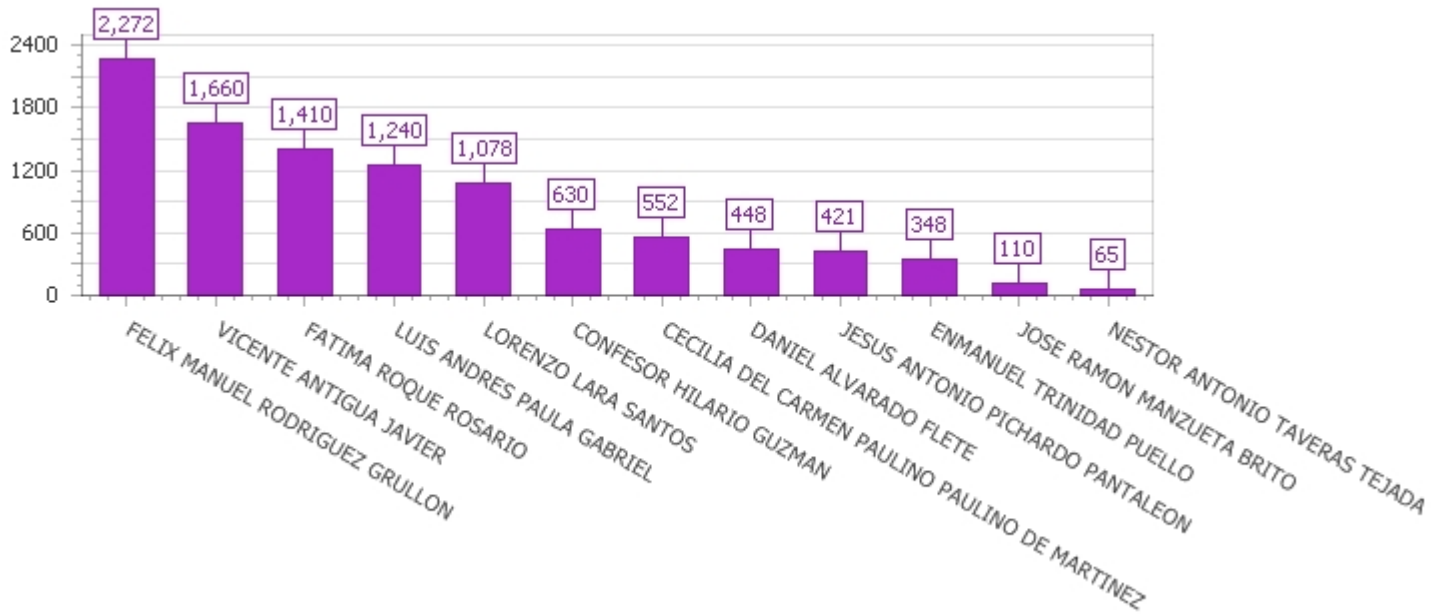

DIPUTADOS

A2

Partido de la Liberación Dominicana
"Servir al Partido para Servir al Pueblo"
COMISION NACIONAL ELECTORAL
CONGRESO ELECTORAL GLADYS GUTIERREZ
13 de diciembre 2015

BOLETIN

2

Provincia : DUARTE

Circ. 1

RESUMEN MESA			RESUMEN DE VOTOS		
Total de Mesas	71		Votos Emitidos	11,892	
Mesas Computados	68	95.77%	Votos Nulos	1,449	12.18%
Mesas Faltantes	3	4.23%	Votos Validos	10,443	87.82%

Orden	Nombre Candidato	Cant. de Votos	Porcentaje
9	FELIX MANUEL RODRIGUEZ GRULLON	2,272	21.76%
2	VICENTE ANTIGUA JAVIER	1,660	15.90%
10	FATIMA ROQUE ROSARIO	1,410	13.50%
6	LUIS ANDRES PAULA GABRIEL	1,240	11.87%
4	LORENZO LARA SANTOS	1,078	10.32%
3	CONFESOR HILARIO GUZMAN	630	6.03%
7	CECILIA DEL CARMEN PAULINO PAULINO DE MARTINEZ	552	5.29%
1	DANIEL ALVARADO FLETE	448	4.29%
8	JESUS ANTONIO PICHARDO PANTALEON	421	4.03%
12	ENMANUEL TRINIDAD PUELLO	348	3.33%
5	JOSE RAMON MANZUETA BRITO	110	1.05%
11	NESTOR ANTONIO TAVERAS TEJADA	65	0.62%

DIPUTADOS

A2

Partido de la Liberación Dominicana
"Servir al Partido para Servir al Pueblo"
COMISION NACIONAL ELECTORAL
CONGRESO ELECTORAL GLADYS GUTIERREZ
13 de diciembre 2015

BOLETIN

2