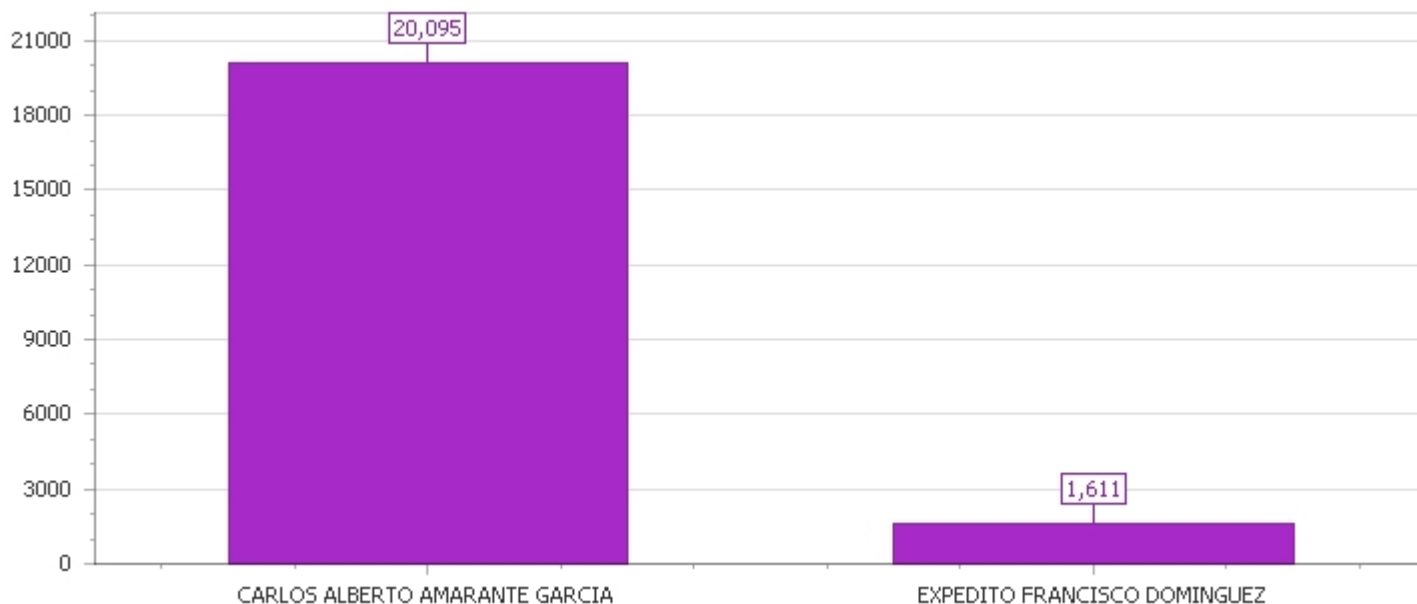

DIPUTADOS

A2

Partido de la Liberación Dominicana
"Servir al Partido para Servir al Pueblo"
COMISION NACIONAL ELECTORAL
CONGRESO ELECTORAL GLADYS GUTIERREZ
13 de diciembre 2015

BOLETIN

3

Provincia : ESPAILLAT

Circ. 1

RESUMEN MESA			RESUMEN DE VOTOS		
Total de Mesas	104		Votos Emitidos	24,554	
Mesas Computados	104	100.00%	Votos Nulos	2,848	11.60%
Mesas Faltantes	0	0.00%	Votos Validos	21,706	88.40%

Orden	Nombre Candidato	Cant. de Votos	Porcentaje
1	CARLOS ALBERTO AMARANTE GARCIA	20,095	92.58%
2	EXPEDITO FRANCISCO DOMINGUEZ	1,611	7.42%