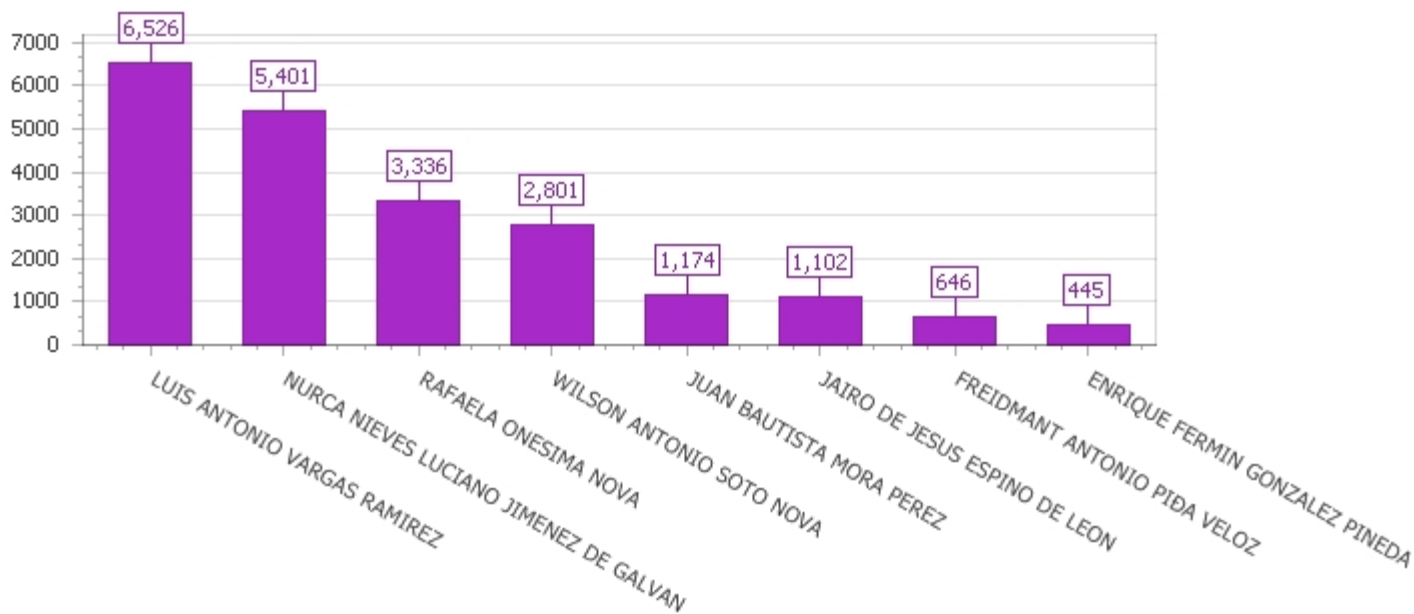

DIPUTADOS

A2

Partido de la Liberación Dominicana
"Servir al Partido para Servir al Pueblo"
COMISION NACIONAL ELECTORAL
 CONGRESO ELECTORAL GLADYS GUTIERREZ
 13 de diciembre 2015

BOLETIN

3

Provincia : AZUA

Circ. 1

RESUMEN MESA			RESUMEN DE VOTOS		
Total de Mesas	95		Votos Emitidos	24,577	
Mesas Computados	94	98.95%	Votos Nulos	3,146	12.80%
Mesas Faltantes	1	1.05%	Votos Validos	21,431	87.20%

Orden	Nombre Candidato	Cant. de Votos	Porcentaje
9	LUIS ANTONIO VARGAS RAMIREZ	6,526	30.45%
3	NURCA NIEVES LUCIANO JIMENEZ DE GALVAN	5,401	25.20%
5	RAFAELA ONESIMA NOVA	3,336	15.57%
8	WILSON ANTONIO SOTO NOVA	2,801	13.07%
4	JUAN BAUTISTA MORA PEREZ	1,174	5.48%
1	JAIRO DE JESUS ESPINO DE LEON	1,102	5.14%
6	FREIDMANT ANTONIO PIDA VELOZ	646	3.01%
2	ENRIQUE FERMIN GONZALEZ PINEDA	445	2.08%