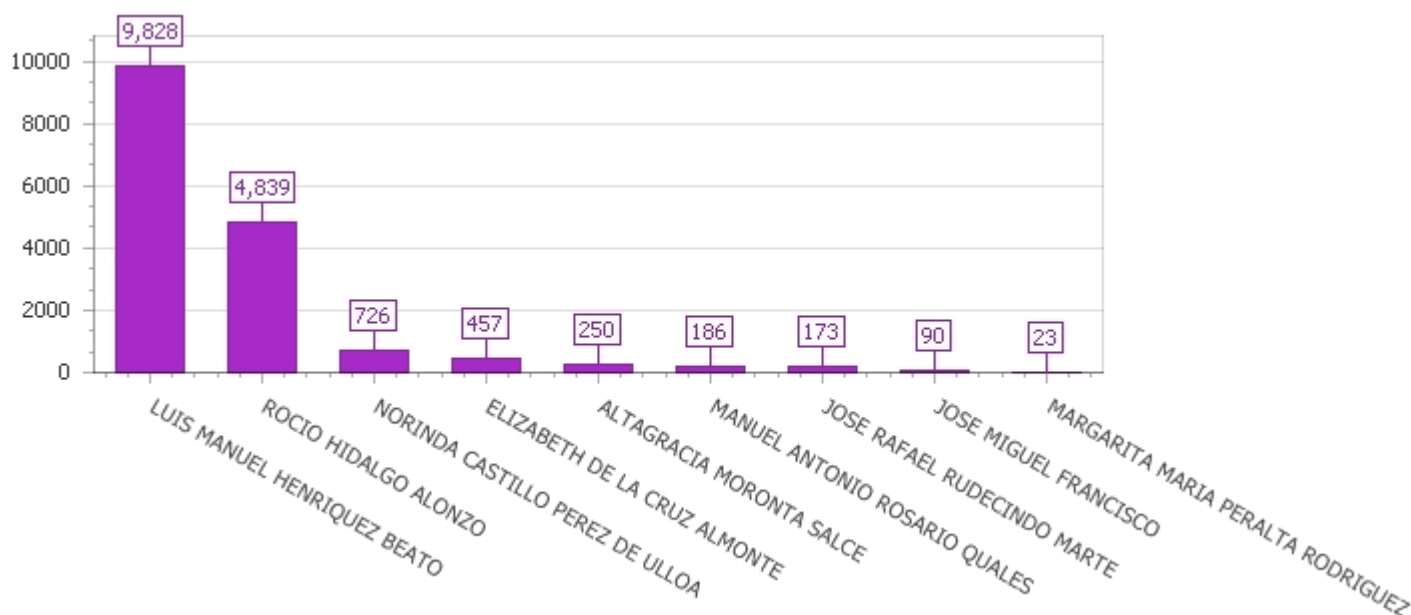

Orden	Nombre Candidato	Cant. de Votos	Porcentaje
2	VICTOR MANUEL FADUL LANTIGUA	8,270	55.47%
6	FELIX MICHELL RODRIGUEZ MOREL	5,493	36.84%
4	FIOR D'ALIZA MARIA DEL CARMEN LANTIGUA CESPEDES	538	3.61%
1	ROSA MARIA CARABALLO RODRIGUEZ	341	2.29%
3	JORGE LUIS RAFAEL GARCIA MENA	268	1.80%

DIPUTADOS

A2

Partido de la Liberación Dominicana
"Servir al Partido para Servir al Pueblo"
COMISION NACIONAL ELECTORAL
 CONGRESO ELECTORAL GLADYS GUTIERREZ
 13 de diciembre 2015

BOLETIN

3

Provincia : **SANTO DOMINGO**

Circ. 1

RESUMEN MESA			RESUMEN DE VOTOS		
Total de Mesas	133		Votos Emitidos	20,043	
Mesas Computados	130	97.74%	Votos Nulos	1,015	5.06%
Mesas Faltantes	3	2.26%	Votos Validos	19,028	94.94%

Orden	Nombre Candidato	Cant. de Votos	Porcentaje
4	LUIS MANUEL HENRIQUEZ BEATO	9,828	51.65%
5	ROCIO HIDALGO ALONZO	4,839	25.43%
1	NORINDA CASTILLO PEREZ DE ULLOA	726	3.82%
2	ELIZABETH DE LA CRUZ ALMONTE	457	2.40%
6	ALTAGRACIA MORONTA SALCE	250	1.31%
8	MANUEL ANTONIO ROSARIO QUALES	186	0.98%
9	JOSE RAFAEL RUDECINDO MARTE	173	0.91%
3	JOSE MIGUEL FRANCISCO	90	0.47%
7	MARGARITA MARIA PERALTA RODRIGUEZ	23	0.12%