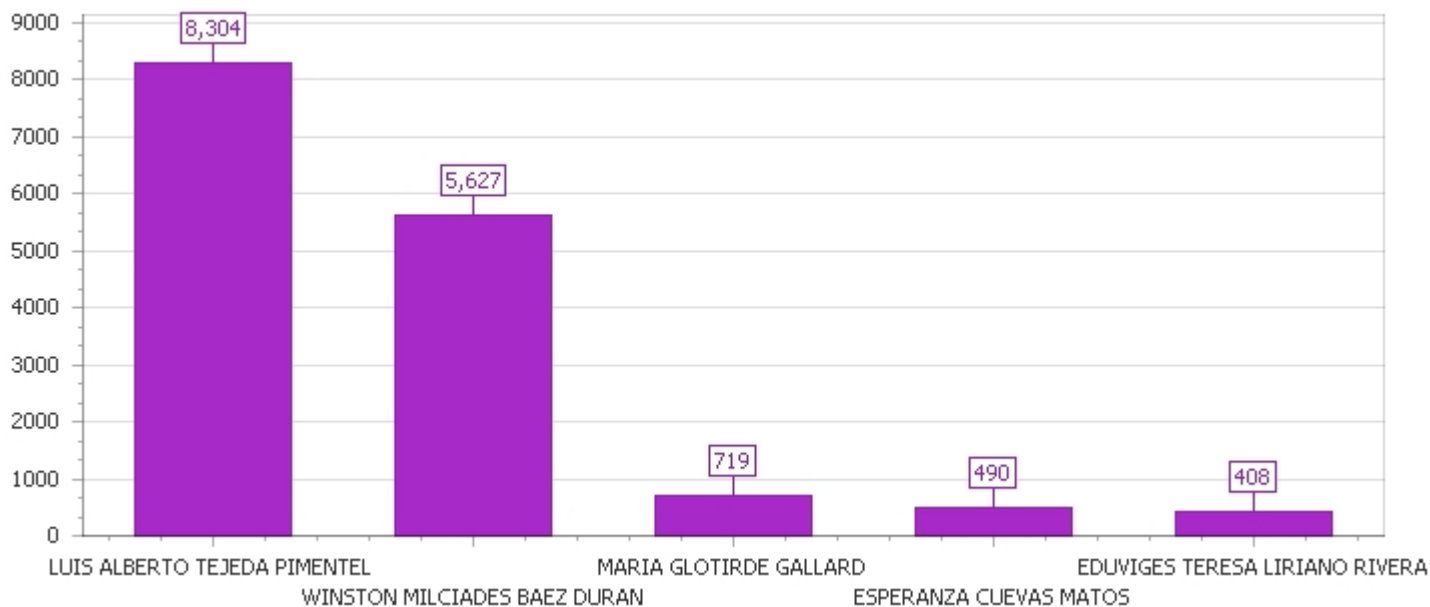

Circ. 1

RESUMEN MESA			RESUMEN DE VOTOS		
Total de Mesas	133		Votos Emitidos	20,043	
Mesas Computados	130	97.74%	Votos Nulos	1,015	5.06%
Mesas Faltantes	3	2.26%	Votos Validos	19,028	94.94%

Orden	Nombre Candidato	Cant. de Votos	Porcentaje
4	LUIS MANUEL HENRIQUEZ BEATO	9,828	51.65%
5	ROCIO HIDALGO ALONZO	4,839	25.43%
1	NORINDA CASTILLO PEREZ DE ULLOA	726	3.82%
2	ELIZABETH DE LA CRUZ ALMONTE	457	2.40%
6	ALTAGRACIA MORONTA SALCE	250	1.31%
8	MANUEL ANTONIO ROSARIO QUALES	186	0.98%
9	JOSE RAFAEL RUDECINDO MARTE	173	0.91%
3	JOSE MIGUEL FRANCISCO	90	0.47%
7	MARGARITA MARIA PERALTA RODRIGUEZ	23	0.12%

DIPUTADOS

A2

Partido de la Liberación Dominicana
"Servir al Partido para Servir al Pueblo"
COMISION NACIONAL ELECTORAL
 CONGRESO ELECTORAL GLADYS GUTIERREZ
 13 de diciembre 2015

BOLETIN

3

Provincia : **SANTO DOMINGO**

Circ. 2

RESUMEN MESA			RESUMEN DE VOTOS		
Total de Mesas	70		Votos Emitidos	16,050	
Mesas Computados	70	100.00%	Votos Nulos	502	3.13%
Mesas Faltantes	0	0.00%	Votos Validos	15,548	96.87%

Orden	Nombre Candidato	Cant. de Votos	Porcentaje
5	LUIS ALBERTO TEJEDA PIMENTEL	8,304	53.41%
1	WINSTON MILCIADES BAEZ DURAN	5,627	36.19%
3	MARIA GLOTIRDE GALLARD	719	4.62%
2	ESPERANZA CUEVAS MATOS	490	3.15%
4	EDUVIGES TERESA LIRIANO RIVERA	408	2.62%