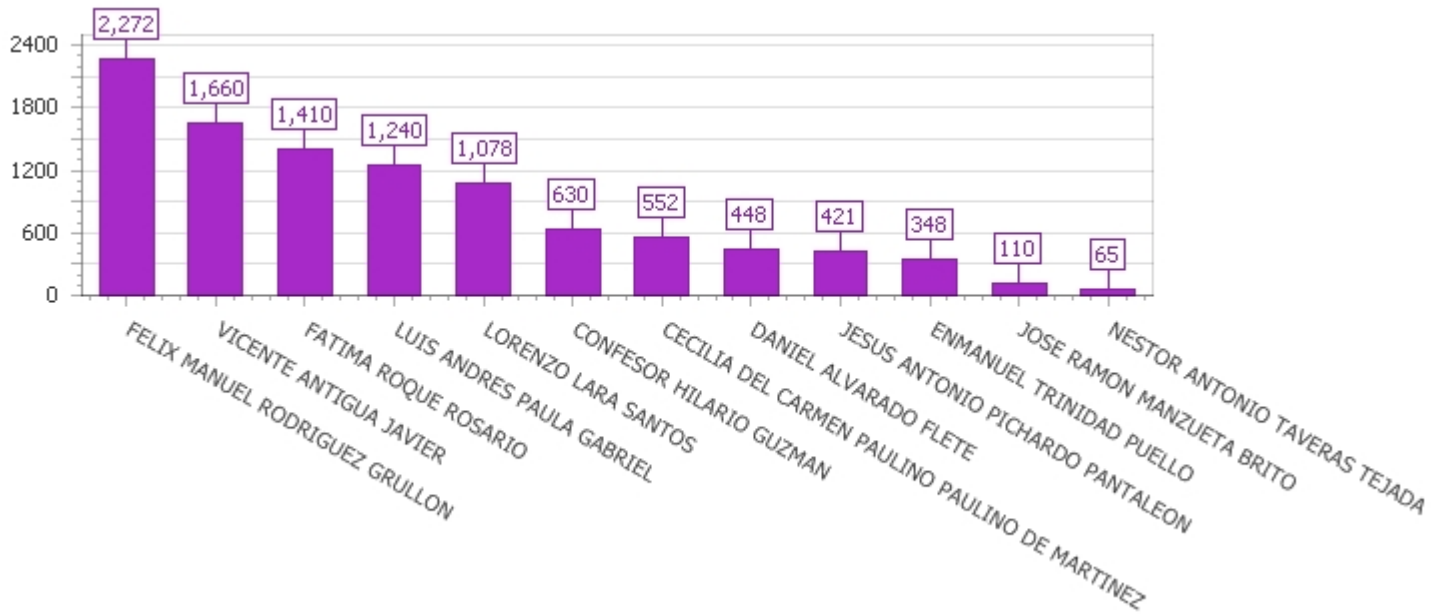

DIPUTADOS

A2

Partido de la Liberación Dominicana
"Servir al Partido para Servir al Pueblo"
COMISION NACIONAL ELECTORAL
CONGRESO ELECTORAL GLADYS GUTIERREZ
13 de diciembre 2015

BOLETIN

3

Provincia : DUARTE

Circ. 1

RESUMEN MESA			RESUMEN DE VOTOS		
Total de Mesas	71		Votos Emitidos	11,892	
Mesas Computados	71	100.00%	Votos Nulos	1,449	12.18%
Mesas Faltantes	0	0.00%	Votos Validos	10,443	87.82%

Orden	Nombre Candidato	Cant. de Votos	Porcentaje
9	FELIX MANUEL RODRIGUEZ GRULLON	2,272	21.76%
2	VICENTE ANTIGUA JAVIER	1,660	15.90%
10	FATIMA ROQUE ROSARIO	1,410	13.50%
6	LUIS ANDRES PAULA GABRIEL	1,240	11.87%
4	LORENZO LARA SANTOS	1,078	10.32%
3	CONFESOR HILARIO GUZMAN	630	6.03%
7	CECILIA DEL CARMEN PAULINO PAULINO DE MARTINEZ	552	5.29%
1	DANIEL ALVARADO FLETE	448	4.29%
8	JESUS ANTONIO PICHARDO PANTALEON	421	4.03%
12	ENMANUEL TRINIDAD PUELLO	348	3.33%
5	JOSE RAMON MANZUETA BRITO	110	1.05%
11	NESTOR ANTONIO TAVERAS TEJADA	65	0.62%

DIPUTADOS

A2

Partido de la Liberación Dominicana
"Servir al Partido para Servir al Pueblo"
COMISION NACIONAL ELECTORAL
CONGRESO ELECTORAL GLADYS GUTIERREZ
13 de diciembre 2015

BOLETIN

3