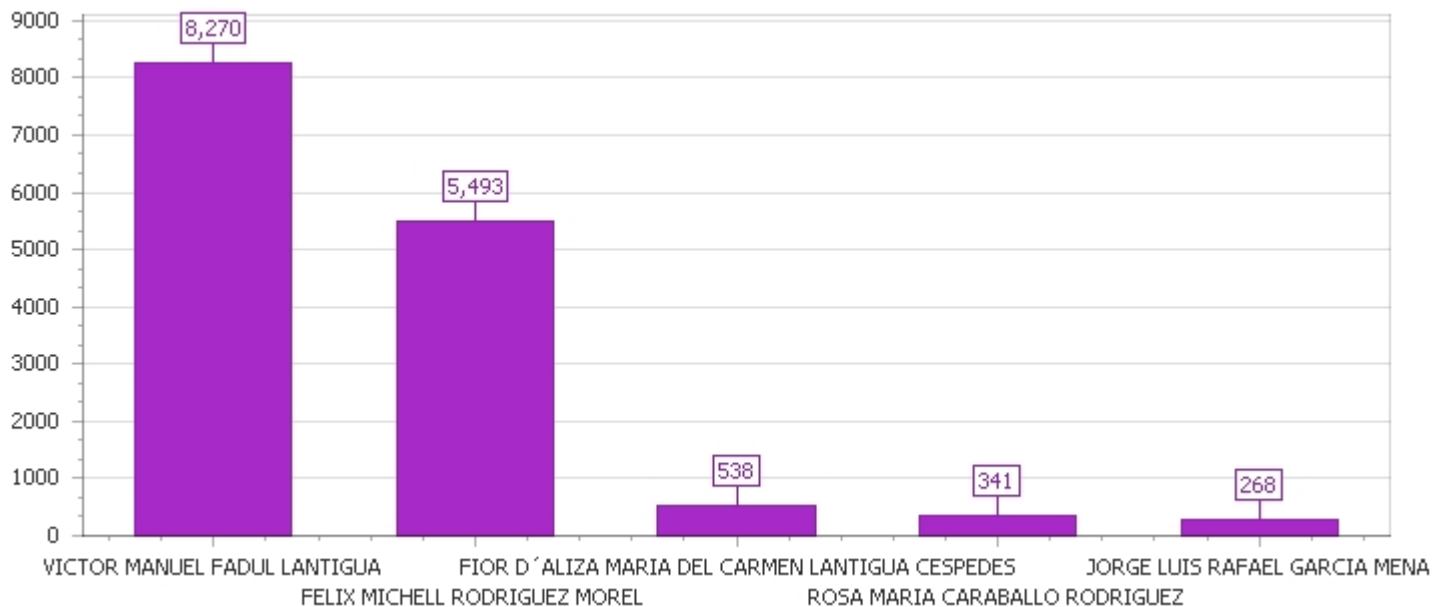

BOLETIN

3

Provincia : SANTIAGO

Circ. 3

RESUMEN MESA			RESUMEN DE VOTOS		
Total de Mesas	74		Votos Emitidos	16,341	
Mesas Computados	74	100.00%	Votos Nulos	1,431	8.76%
Mesas Faltantes	0	0.00%	Votos Validos	14,910	91.24%

Orden	Nombre Candidato	Cant. de Votos	Porcentaje
2	VICTOR MANUEL FADUL LANTIGUA	8,270	55.47%
6	FELIX MICHELL RODRIGUEZ MOREL	5,493	36.84%
4	FIOR D'ALIZA MARIA DEL CARMEN LANTIGUA CESPEDES	538	3.61%
1	ROSA MARIA CARABALLO RODRIGUEZ	341	2.29%
3	JORGE LUIS RAFAEL GARCIA MENA	268	1.80%