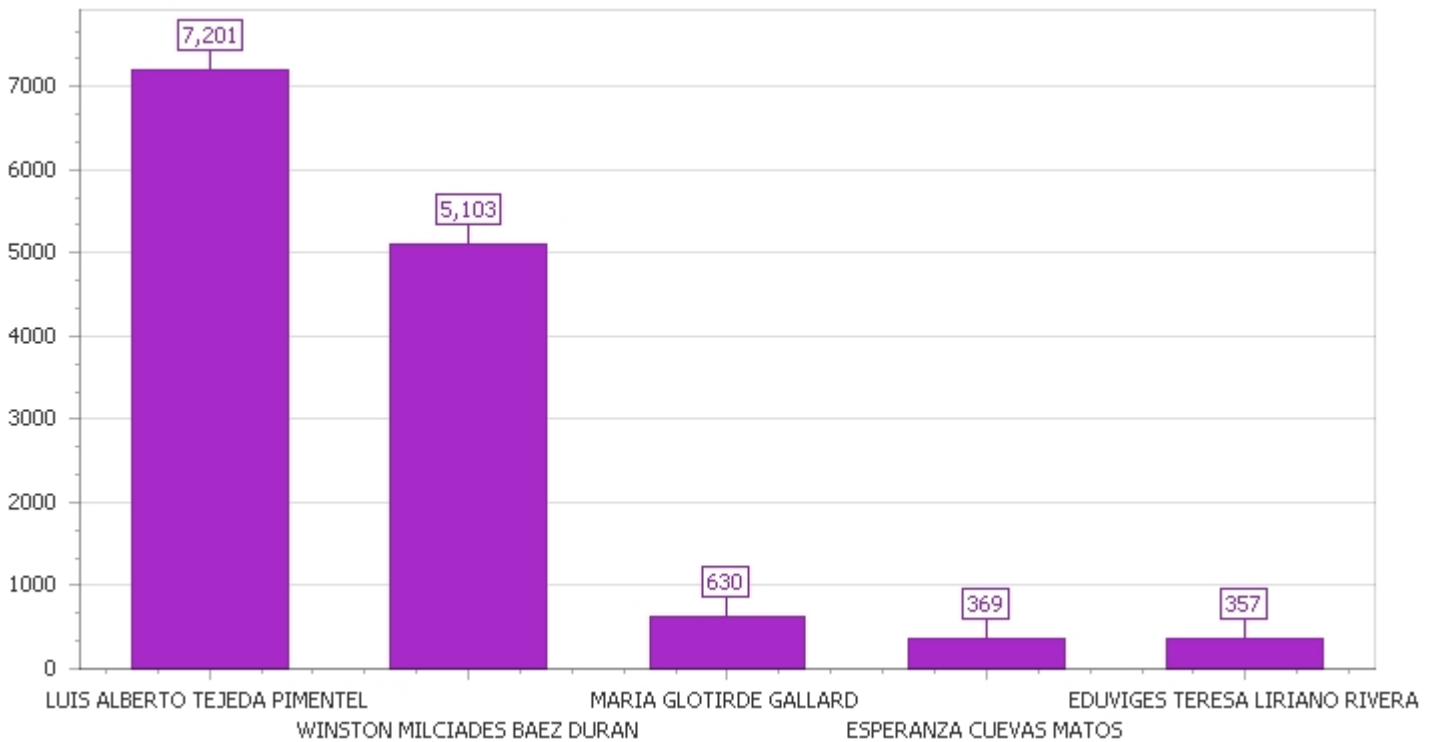

1

Provincia : SANTO DOMINGO

Circ. : 2

RESUMEN MESA			RESUMEN DE VOTOS		
Total de Mesas	70		Votos Emitidos	14,105	
Mesas Computados	55	78.57%	Votos Nulos	445	3.15%
Mesas Faltantes	15	21.43%	Votos Validos	13,660	96.85%

Orden	Nombre Candidato	Cant. de Votos	Porcentaje
5	LUIS ALBERTO TEJEDA PIMENTEL	7,201	52.72%
1	WINSTON MILCIADES BAEZ DURAN	5,103	37.36%
3	MARIA GLOTIRDE GALLARD	630	4.61%
2	ESPERANZA CUEVAS MATOS	369	2.70%
4	EDUVIGES TERESA LIRIANO RIVERA	357	2.61%