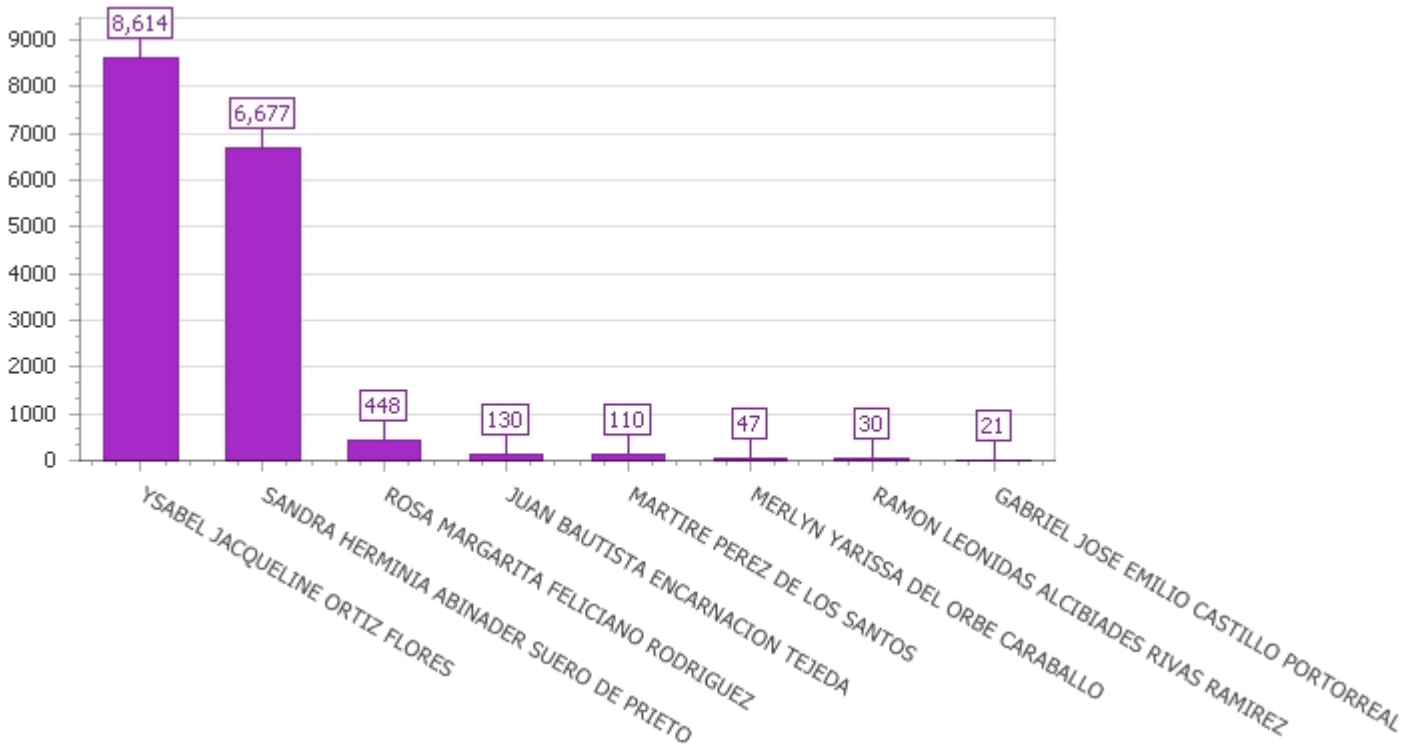

1

Provincia : **DISTRITO NACIONAL**

Circ. : **1**

RESUMEN MESA			RESUMEN DE VOTOS		
Total de Mesas	99		Votos Emitidos	16,523	
Mesas Computados	77	77.78%	Votos Nulos	446	2.70%
Mesas Faltantes	22	22.22%	Votos Validos	16,077	97.30%

Orden	Nombre Candidato	Cant. de Votos	Porcentaje
6	YSABEL JACQUELINE ORTIZ FLORES	8,614	53.58%
1	SANDRA HERMINIA ABINADER SUERO DE PRIETO	6,677	41.53%
5	ROSA MARGARITA FELICIANO RODRIGUEZ	448	2.79%
4	JUAN BAUTISTA ENCARNACION TEJEDA	130	0.81%
7	MARTIRE PEREZ DE LOS SANTOS	110	0.68%
3	MERLYN YARISSA DEL ORBE CARABALLO	47	0.29%
8	RAMON LEONIDAS ALCIBIADES RIVAS RAMIREZ	30	0.19%
2	GABRIEL JOSE EMILIO CASTILLO PORTORREAL	21	0.13%