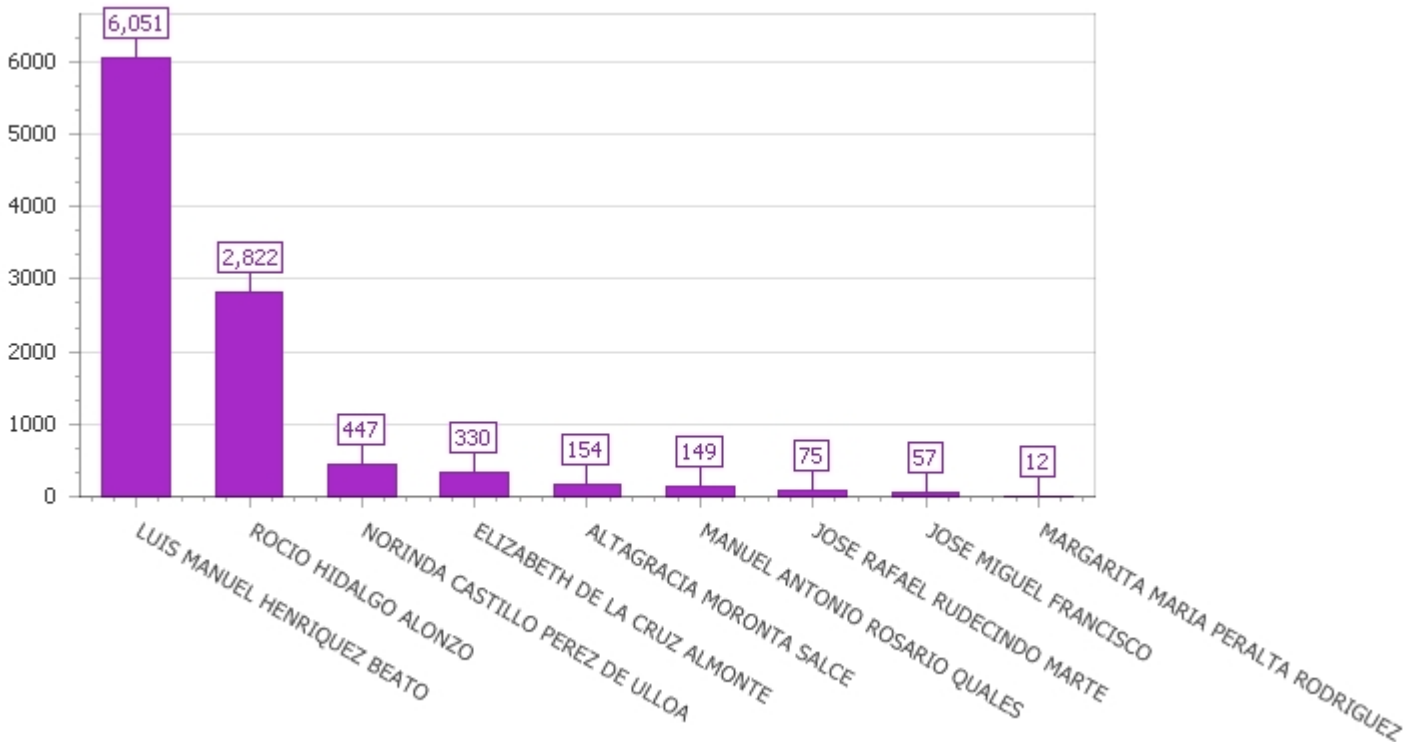

1

Provincia : SANTO DOMINGO

Circ. : 1

RESUMEN MESA			RESUMEN DE VOTOS		
Total de Mesas	96		Votos Emitidos	10,426	
Mesas Computados	52	54.17%	Votos Nulos	329	3.16%
Mesas Faltantes	44	45.83%	Votos Validos	10,097	96.84%

Orden	Nombre Candidato	Cant. de Votos	Porcentaje
4	LUIS MANUEL HENRIQUEZ BEATO	6,051	59.93%
5	ROCIO HIDALGO ALONZO	2,822	27.95%
1	NORINDA CASTILLO PEREZ DE ULLOA	447	4.43%
2	ELIZABETH DE LA CRUZ ALMONTE	330	3.27%
6	ALTAGRACIA MORONTA SALCE	154	1.53%
8	MANUEL ANTONIO ROSARIO QUALES	149	1.48%
9	JOSE RAFAEL RUDECINDO MARTE	75	0.74%
3	JOSE MIGUEL FRANCISCO	57	0.56%
7	MARGARITA MARIA PERALTA RODRIGUEZ	12	0.12%