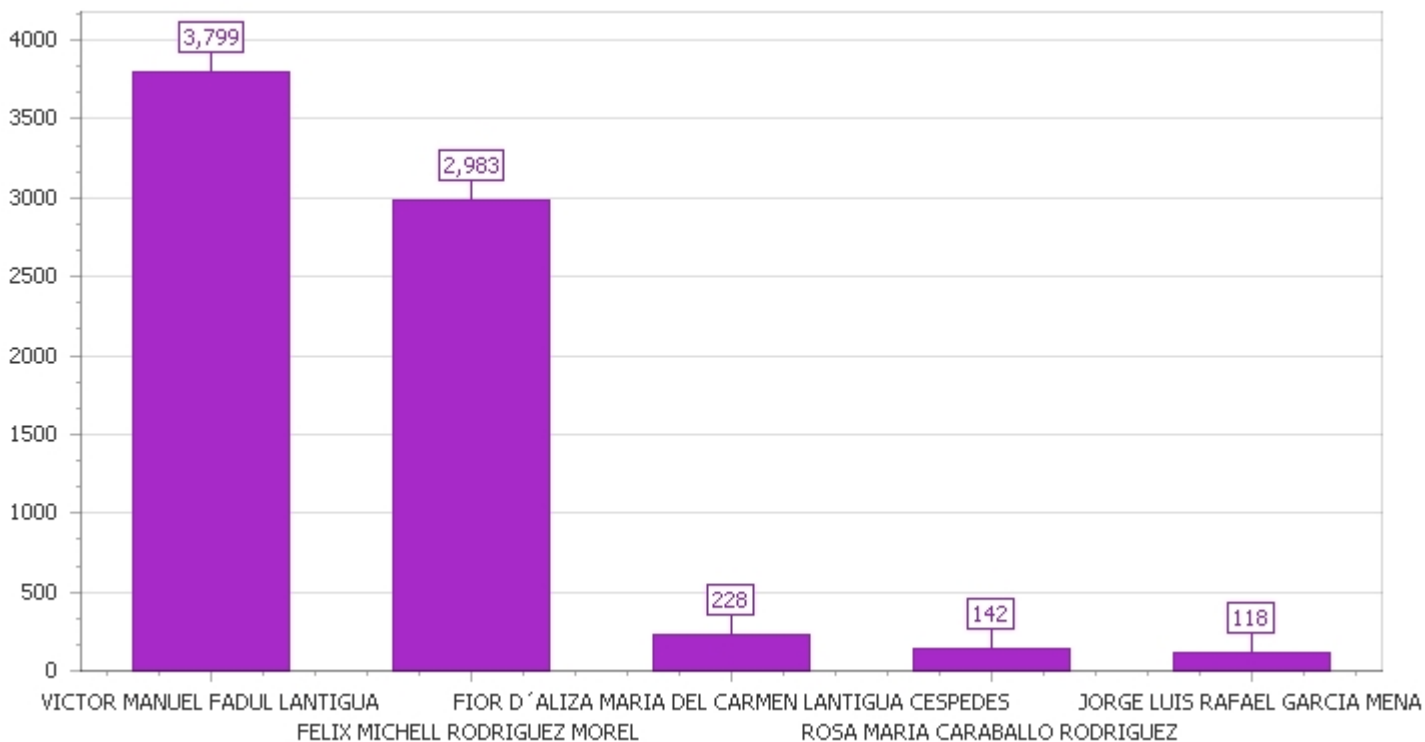

1

Provincia : SANTIAGO

Circ. : 3

RESUMEN MESA			RESUMEN DE VOTOS		
Total de Mesas	67		Votos Emitidos	7,953	
Mesas Computados	30	44.78%	Votos Nulos	683	8.59%
Mesas Faltantes	37	55.22%	Votos Validos	7,270	91.41%

Orden	Nombre Candidato	Cant. de Votos	Porcentaje
2	VICTOR MANUEL FADUL LANTIGUA	3,799	52.26%
6	FELIX MICHELL RODRIGUEZ MOREL	2,983	41.03%
4	FIOR D'ALIZA MARIA DEL CARMEN LANTIGUA CESPEDES	228	3.14%
1	ROSA MARIA CARABALLO RODRIGUEZ	142	1.95%
3	JORGE LUIS RAFAEL GARCIA MENA	118	1.62%